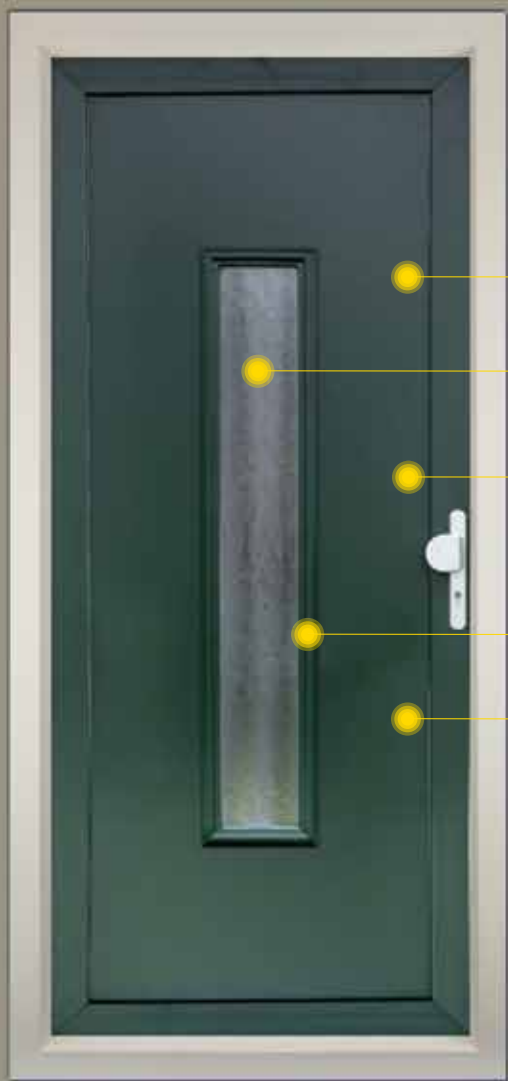

panelen holland

Plusline

Er gaat een wereld voor u open

Priscilla 2 ▶

▼ Bambi

◀ Glastype BG 3408

Priscilla 1 ▶

▼ Estelle

▼ Bionda

▼ Bionda L

◀ Daphne

◀ Glastype BG 177

panelen holland

Pien ▶

▼ Pien gesloten

Matglas en heldere rand ▼

◀ Paquita

Buitenzijde 2.5 mm gelcoat gelakt
of 3 mm HPL met houtnerf

Triple beglazing

Voorzien van de UPRO42 Technology met 2 mm
aluminium gezette binnenbak

Met sierornamenten

42 mm paneel

UPRO42[®]
Technology

10 jaar garantie

Buitenzijde 1.8 mm HPL met houtnerf of gelakt

Dubbele beglazing

Binnenzijde 1.8 mm HPL gelakt

Met sierornamenten

24 mm paneel

Geen VKG keurmerk
5 jaar garantie

Satinato wit